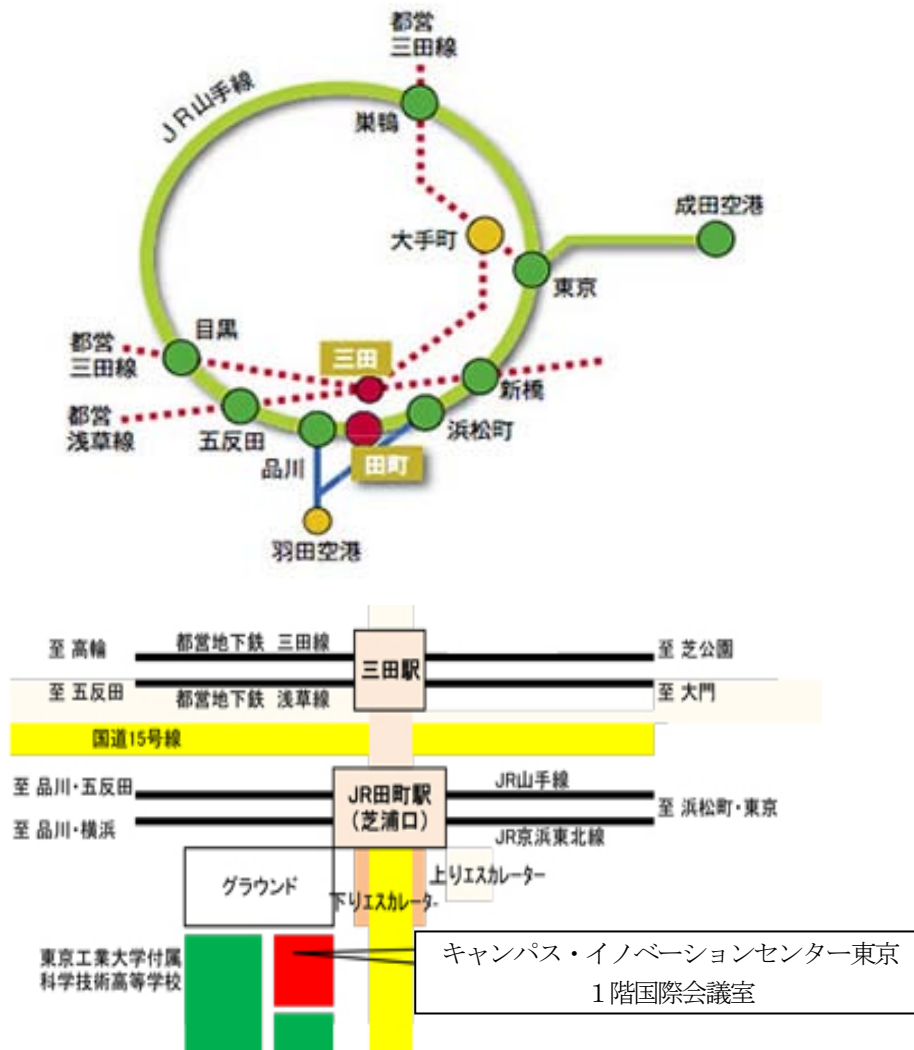

「社会科授業における授業者の評価方略の構成」井上奈穂 (INOUE Naho：鳴門教育大学)

◇ 指定討論 15:40-16:10

⑤小谷恵津子 (KOTANI Etsuko：奈良県橿原市立白檀中学校) ⑥李鍾一 (LEE Jong-Il：大邱教育大学校)

□総括と閉会の言葉 16:10-16:30

全国社会科教育学会副会長の総括(広島大学 棚橋健治 TANAHASHI Kenji)

韓国社会教科教育学会首席副会長の総括(大邱大学校 朴南洙 PARK Nam-Su)

キャンパス・イノベーションセンター東京への交通案内

JR 山手線・京浜東北線「田町駅（芝浦口）」下車 徒歩1分
 JR 田町駅芝浦口から右方向の階段またはエスカレーターをおりてすぐ
 東京工業大学附属科学技術高等学校正門のとなりがCIC 東京の出入口です

田町駅は品川駅と浜松町駅からは1駅、東京駅からは5駅
 (都営地下鉄浅草線・三田線の三田駅からCIC 東京まで徒歩5分)

羽田空港からは京浜急行と直通的都営地下鉄浅草線「三田駅」下車 徒歩5分
 (羽田空港から東京モノレールご利用の際には「浜松町駅」でJRに乗り換え「田町駅（芝浦口）」下車)